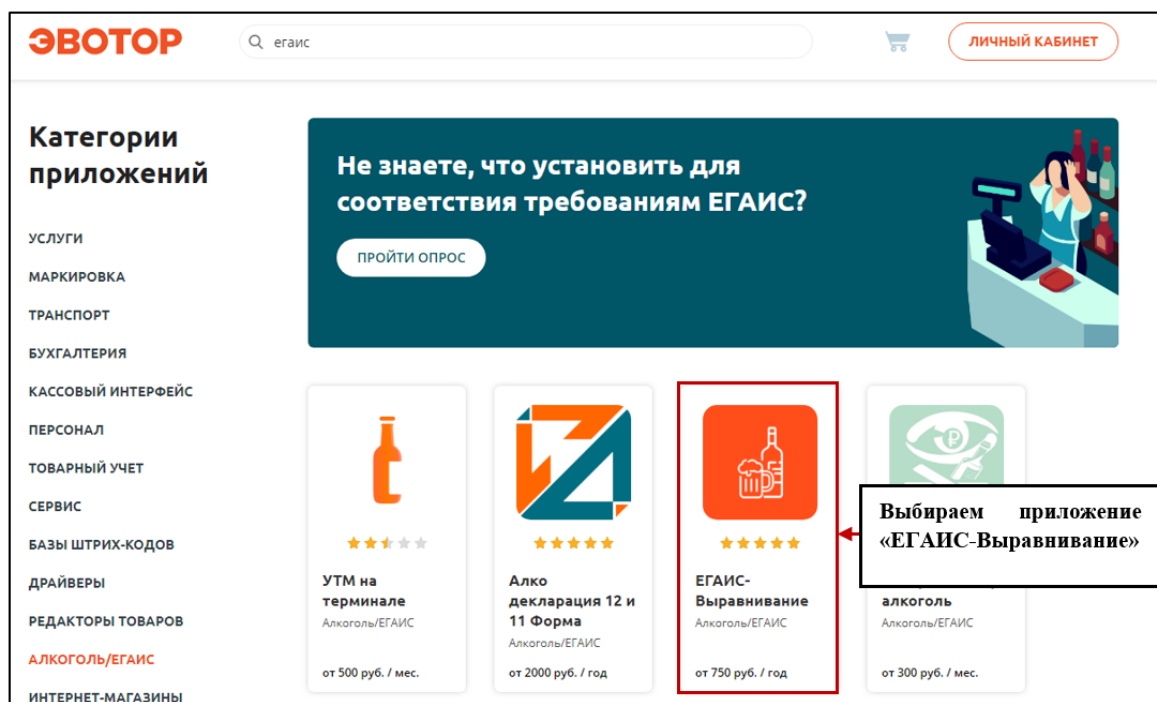

Установка приложения ЕГАИС-Выравнивание

Переходим в магазин приложений по ссылке: <https://market.evotor.ru/store/category/c9d31312-a6ff-4b5a-8c96-d50b73c273b9>

Выбираем категорию Алкоголь/ЕГАИС

Выбираем приложение «ЕГАИС-Выравнивание»

Выбираем тариф и нажимаем оплатить

The screenshot shows the website interface for selecting a tariff. At the top, there is a search bar with 'егаис' and a 'ЛИЧНЫЙ КАБИНЕТ' button. The navigation menu includes 'ОБЗОР', 'КАК ЭТО РАБОТАЕТ', 'ОТЗЫВЫ', 'ТАРИФЫ', and 'ПОДДЕРЖКА'. Two tariff cards are displayed: