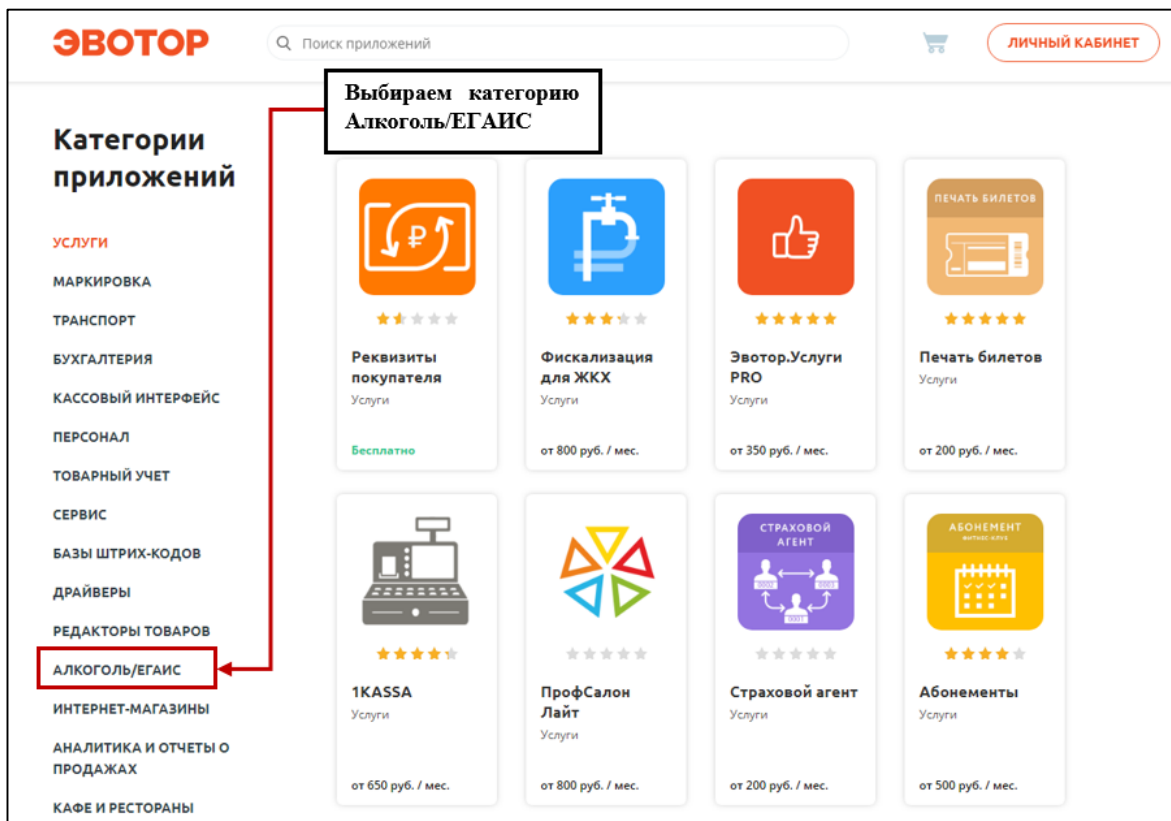

Установка приложения ЕГАИС-Выравнивание

Переходим в магазин приложений по ссылке: <https://market.evotor.ru/store/category/c9d31312-a6ff-4b5a-8c96-d50b73c273b9>

Выбираем категорию Алкоголь/ЕГАИС

Выбираем приложение «ЕГАИС-Выравнивание»

Выбираем тариф и нажимаем оплатить

The screenshot shows the website interface for selecting a tariff. At the top, there is a search bar with 'егаис' and a 'ЛИЧНЫЙ КАБИНЕТ' button. The navigation menu includes 'ОБЗОР', 'КАК ЭТО РАБОТАЕТ', 'ОТЗЫВЫ', 'ТАРИФЫ', and 'ПОДДЕРЖКА'. Two tariff cards are displayed: